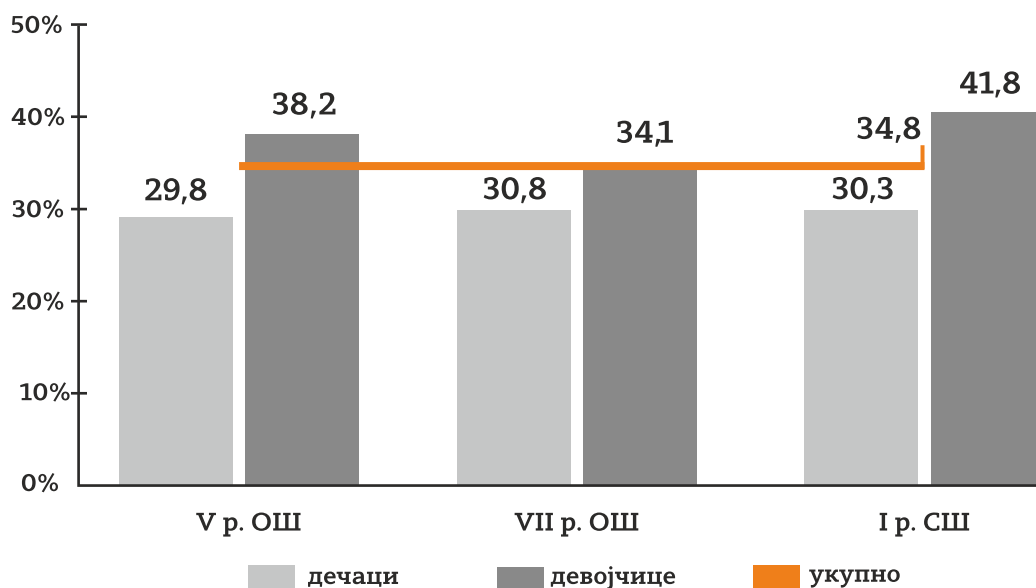

Навике у исхрани адолесцената у Србији 2022. године

Навика **доручка сваког дана** током радне недеље према полу и разреду, 2022. година, Србија (%)

Заступљеност ученика који **никада не доручкују** током радне недеље према полу и разреду, 2022. година, Србија (%)

Учесталост уноса **воћа** према полу и разреду, 2022. година, Србија (%)

Учесталост уноса **поврћа** према полу и разреду, 2022. година, Србија (%)

Унос **слаткиша једном дневно и чешће**, према полу и разреду, 2022. година, Србија (%)