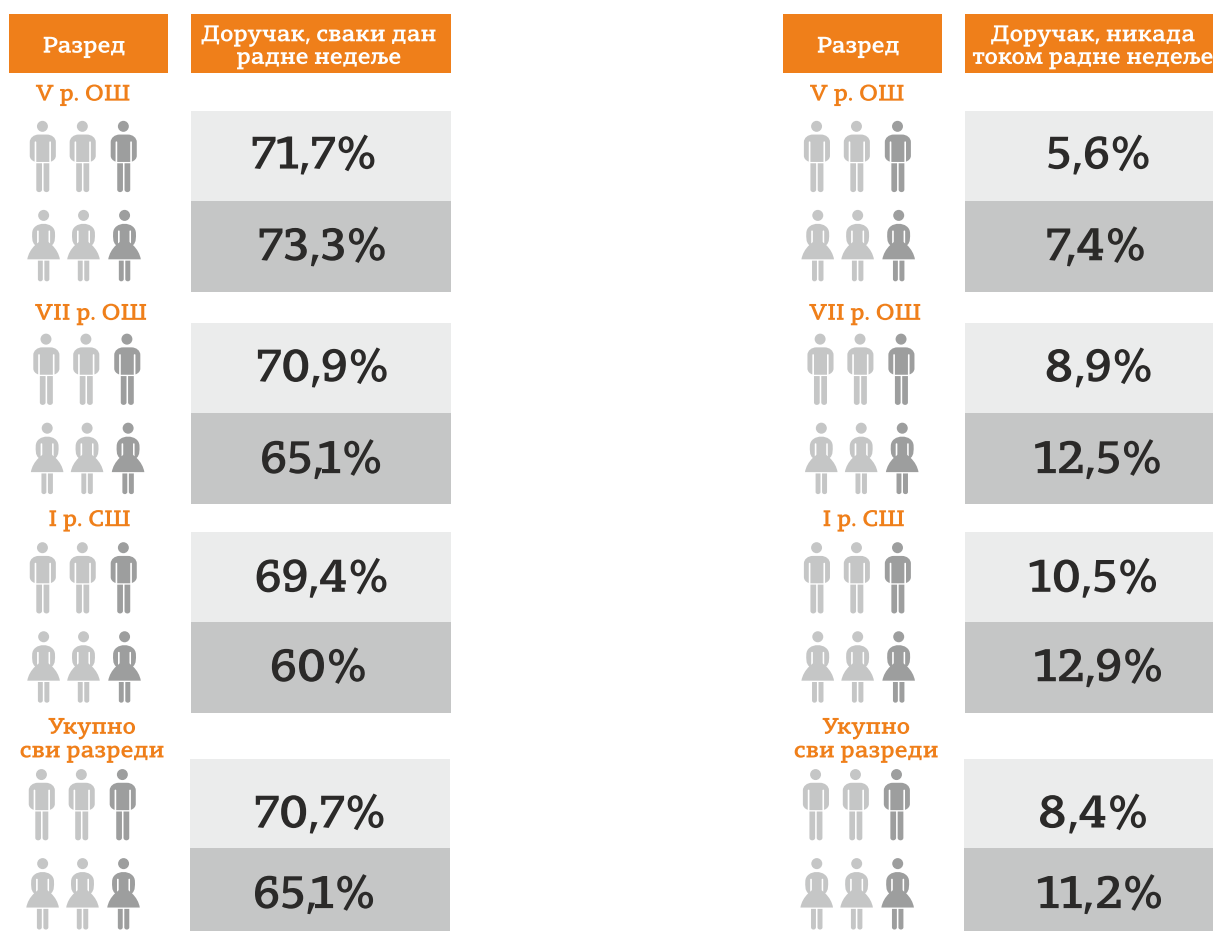

Навике у исхрани адолесцената у Србији 2022. године

Навика **доручка сваког дана** током радне недеље према полу и разреду, 2022. година, Србија (%)

Заступљеност ученика који **никада не доручкују** током радне недеље према полу и разреду, 2022. година, Србија (%)

Учесталост уноса **воћа** према полу и разреду, 2022. година, Србија (%)

Учесталост уноса **поврћа** према полу и разреду, 2022. година, Србија (%)

Унос **слаткиша једном дневно и чешће**, према полу и разреду, 2022. година, Србија (%)