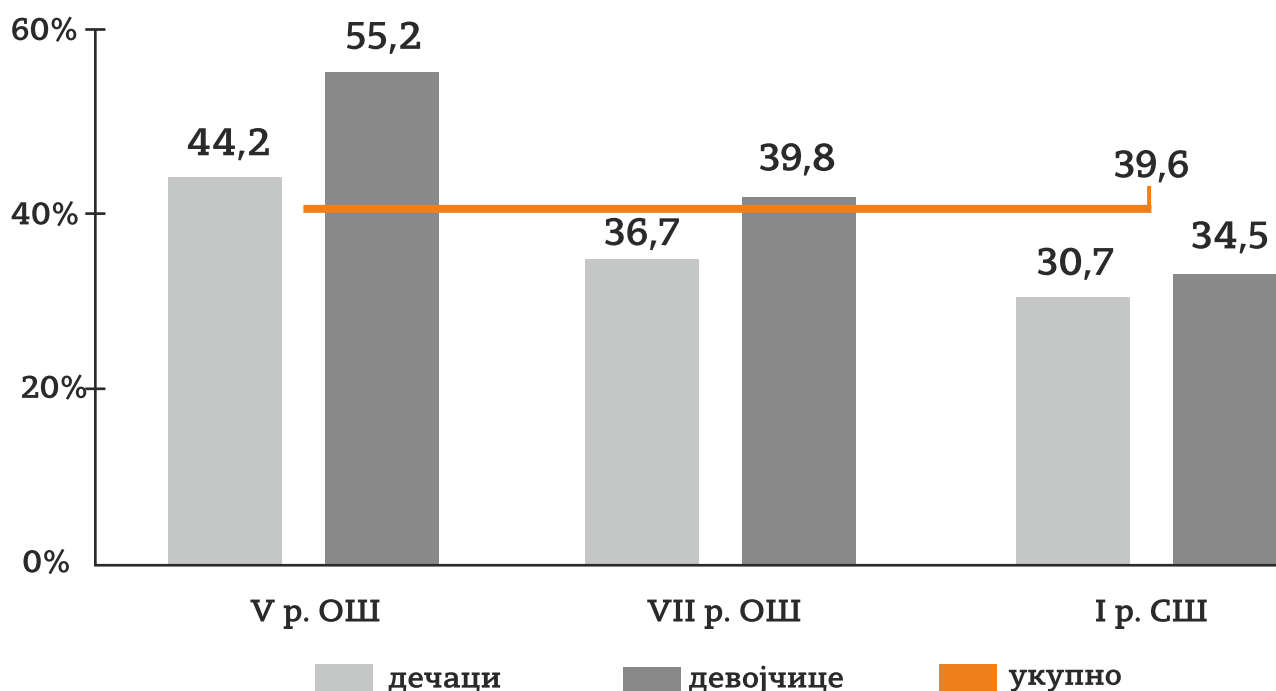

Навике у исхрани адолесцената у Србији 2022. године

Навика **доручка сваког дана** током радне недеље према полу и разреду, 2022. година, Србија (%)

Заступљеност ученика који **никада не доручкују** током радне недеље према полу и разреду, 2022. година, Србија (%)

Учесталост уноса **воћа** према полу и разреду, 2022. година, Србија (%)

Учесталост уноса **поврћа** према полу и разреду, 2022. година, Србија (%)

Унос **слаткиша једном дневно и чешће**, према полу и разреду, 2022. година, Србија (%)